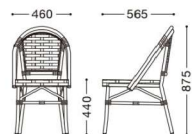

テーブル=ガーデンテーブル80号

## モリシャス

主材: アルミ・粉体塗装・ライトブラウン  
 背・座部: ポリエチレン樹脂ビール編み  
 座部: ウェーピング構造  
 機能: スタッキング可能(3脚まで)  
 ¥26,000

ダークブラウン

レッド

グリーン

スタッキング