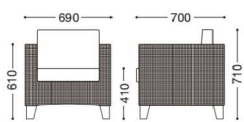

ガンビル

主材：バナナタンパン材
背・座部：クッション付(上置き)
座部：ウェービング構造
脚部：天然木(マホガニー材)・ダークブラウン

*この商品は材料の特徴、加工方法により、形状および表示寸法に若干のばらつきが生じる場合がございます。

張地ランク	
A	¥77,000
B	¥79,700
C	¥82,400
D	¥85,100
E	¥87,800

張地：布・ベチカ・UP134(E)
¥87,800

張地：レザー・レジェンド・I(B)
¥79,700

本体下部はR形状なので脚が当たりにくいです。

カリムアーム

主材：バナナリーフ材
脚・肘部：天然木(マホガニー材)・ダークブラウン
座部：ウェービング構造・置きクッション式
脚部：ブラパート付

*この商品は材料の特徴、加工方法により、形状および表示寸法に若干のばらつきが生じる場合がございます。

張地ランク	
A	¥49,000
B	¥51,000
C	¥53,000
D	¥55,000
E	¥57,000