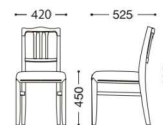

紙

オースティン

主材：天然木(ゴム材)・ダークブラウン
 座部：ウェーピング構造
 座側面：紙打ち仕上げ

張地ランク

A	¥27,800
B	¥29,000
C	¥30,200
D	¥31,400
E	¥32,600

張地：レザー・レジェンド・CA(B)
 ¥29,000

張地：布・トラッド・TR-2009(E)
 ¥32,600

NEW

紙

オースティン2型

主材：天然木(ゴム材)・ダークブラウン
 座部：ウェーピング構造
 座側面：紙打ち仕上げ

張地ランク

A	¥31,000
B	¥32,300
C	¥33,600
D	¥34,900
E	¥36,200

張地：布・リボン・RB-334(E)
 ¥36,200

張地：レザー・プルアップ・L-2894(C)
 ¥33,600