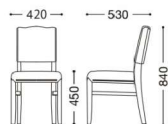

紙

オースティン

主材：天然木(ゴム材)・ダークブラウン
 座部：ウェーピング構造
 座側面：紙打ち仕上げ

張地ランク

A	¥27,800
B	¥29,000
C	¥30,200
D	¥31,400
E	¥32,600

張地：レザー・レジェンド・CA(B)
 ¥29,000

張地：布・トラッド・TR-2009(E)
 ¥32,600

NEW

紙

オースティン2型

主材：天然木(ゴム材)・ダークブラウン
 座部：ウェーピング構造
 座側面：紙打ち仕上げ

張地ランク

A	¥31,000
B	¥32,300
C	¥33,600
D	¥34,900
E	¥36,200

張地：布・リボン・RB-334(E)
 ¥36,200

張地：レザー・プルアップ・L-2894(C)
 ¥33,600