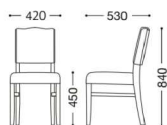

NEW

オースティン3型

主材: 天然木(ゴム材)・ダークブラウン
座部: ウェービング構造

張地ランク

A	¥26,000
B	¥27,200
C	¥28,400
D	¥29,600
E	¥30,800

張地: レザー・デニムII・UP875(B)
¥27,200

NEW

オースティン4型

主材: 天然木(ゴム材)・ダークブラウン
座部: ウェービング構造

張地ランク

A	¥29,000
B	¥30,300
C	¥31,600
D	¥32,900
E	¥34,200

張地: 布・クオーレ・#CU09(A)
¥29,000