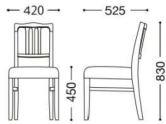

NEW

オースティン3型

主材: 天然木(ゴム材)・ダークブラウン
座部: ウェービング構造

張地ランク

A	¥26,000
B	¥27,200
C	¥28,400
D	¥29,600
E	¥30,800

張地: レザー・デニムII・UP875(B)
¥27,200

NEW

オースティン4型

主材: 天然木(ゴム材)・ダークブラウン
座部: ウェービング構造

張地ランク

A	¥29,000
B	¥30,300
C	¥31,600
D	¥32,900
E	¥34,200

張地: 布・クオーレ・#CU09(A)
¥29,000